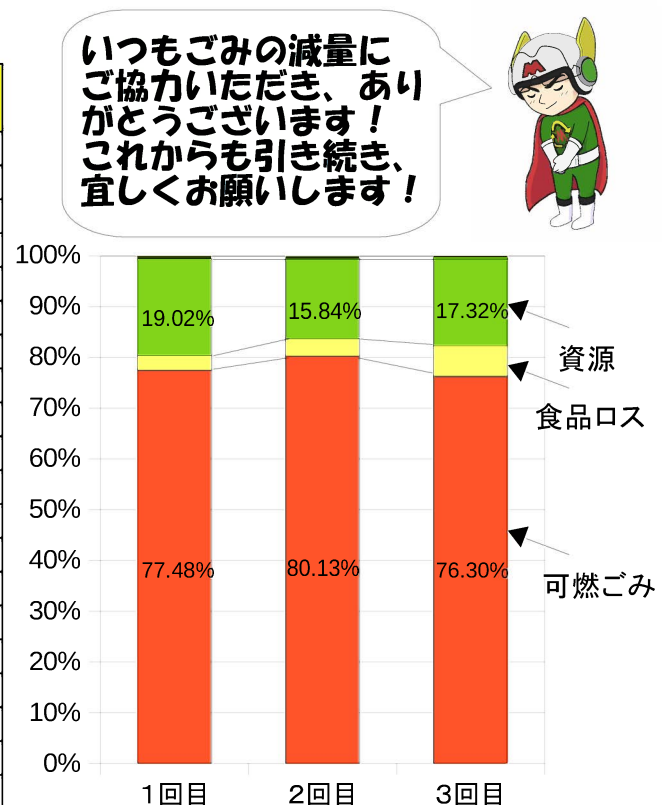

大脇区で3回目の

回覧

組成調査を実施しました

写真：組成調査の様子と排出されていた資源
 (上：組成調査の様子、左下：未使用の食品・食材、
 右下：雑誌・雑紙)

紙製容器包装の混入率改善

令和4年2月22日（火）大脇区の「可燃ごみ」の分別状況の調査（以後：組成調査）を実施しました。ごみ袋の中には、通常の可燃ごみが約82%、資源（ダンボールやプラスチック製容器包装など）が約17%、残りが、不燃ごみでした。

今回、紙製容器包装については2回目の調査時に比べ約半分の割合に減少(4.5%→2.3%)し、改善がみられました。引き続きご協力をお願いいたします。一方で未使用の食品・食材や雑誌・雑紙の割合が多く見られる結果となりました。

組成調査結果内訳

| 分類 | 分別品目 | 重量比率 | 重量比率 | 重量比率 | |
|-------------|----------|---------------|------------|-----------|-------|
| | | 1回目(6/22) | 2回目(10/19) | 3回目(2/22) | |
| 可燃ごみ | 可燃ごみ | 55.26% | 61.32% | 59.57% | |
| | プラスチックごみ | 2.02% | 1.93% | 0.38% | |
| | 生ごみ | 20.20% | 16.99% | 16.35% | |
| 資源 | 食品ロス | | | | |
| | 未使用食品・食材 | 2.91% | 3.42% | 6.03% | |
| | 紙類 | 紙製容器包装 | 3.54% | 4.51% | 2.27% |
| | | 雑誌・雑紙 | 4.20% | 4.08% | 7.39% |
| | | 新聞 | 2.07% | 0.62% | 0.58% |
| | | ダンボール | 0.93% | 1.65% | 1.18% |
| | 牛乳パック | 0.61% | 0.28% | 0.55% | |
| | プラスチック | プラスチック製容器包装 | 3.18% | 2.30% | 2.41% |
| | | ペットボトル | 0.39% | 0.22% | 0.58% |
| | 衣類 | 衣類・布類 | 3.75% | 1.40% | 1.92% |
| | ビン | ビン | 0.18% | 0.31% | 0.27% |
| | 金属 | アルミ | 0.05% | 0.09% | 0.08% |
| | | スチール | 0.14% | 0.22% | 0.08% |
| | | スプレー缶・カセットボンベ | 0.00% | 0.16% | 0.00% |
| 乾電池 | 乾電池 | 0.00% | 0.00% | 0.01% | |
| 禁忌品(ライターなど) | | 0.00% | 0.12% | 0.00% | |
| 不燃ごみ | | 0.57% | 0.37% | 0.36% | |
| 合計 | | 100.00% | 100.00% | 100.00% | |